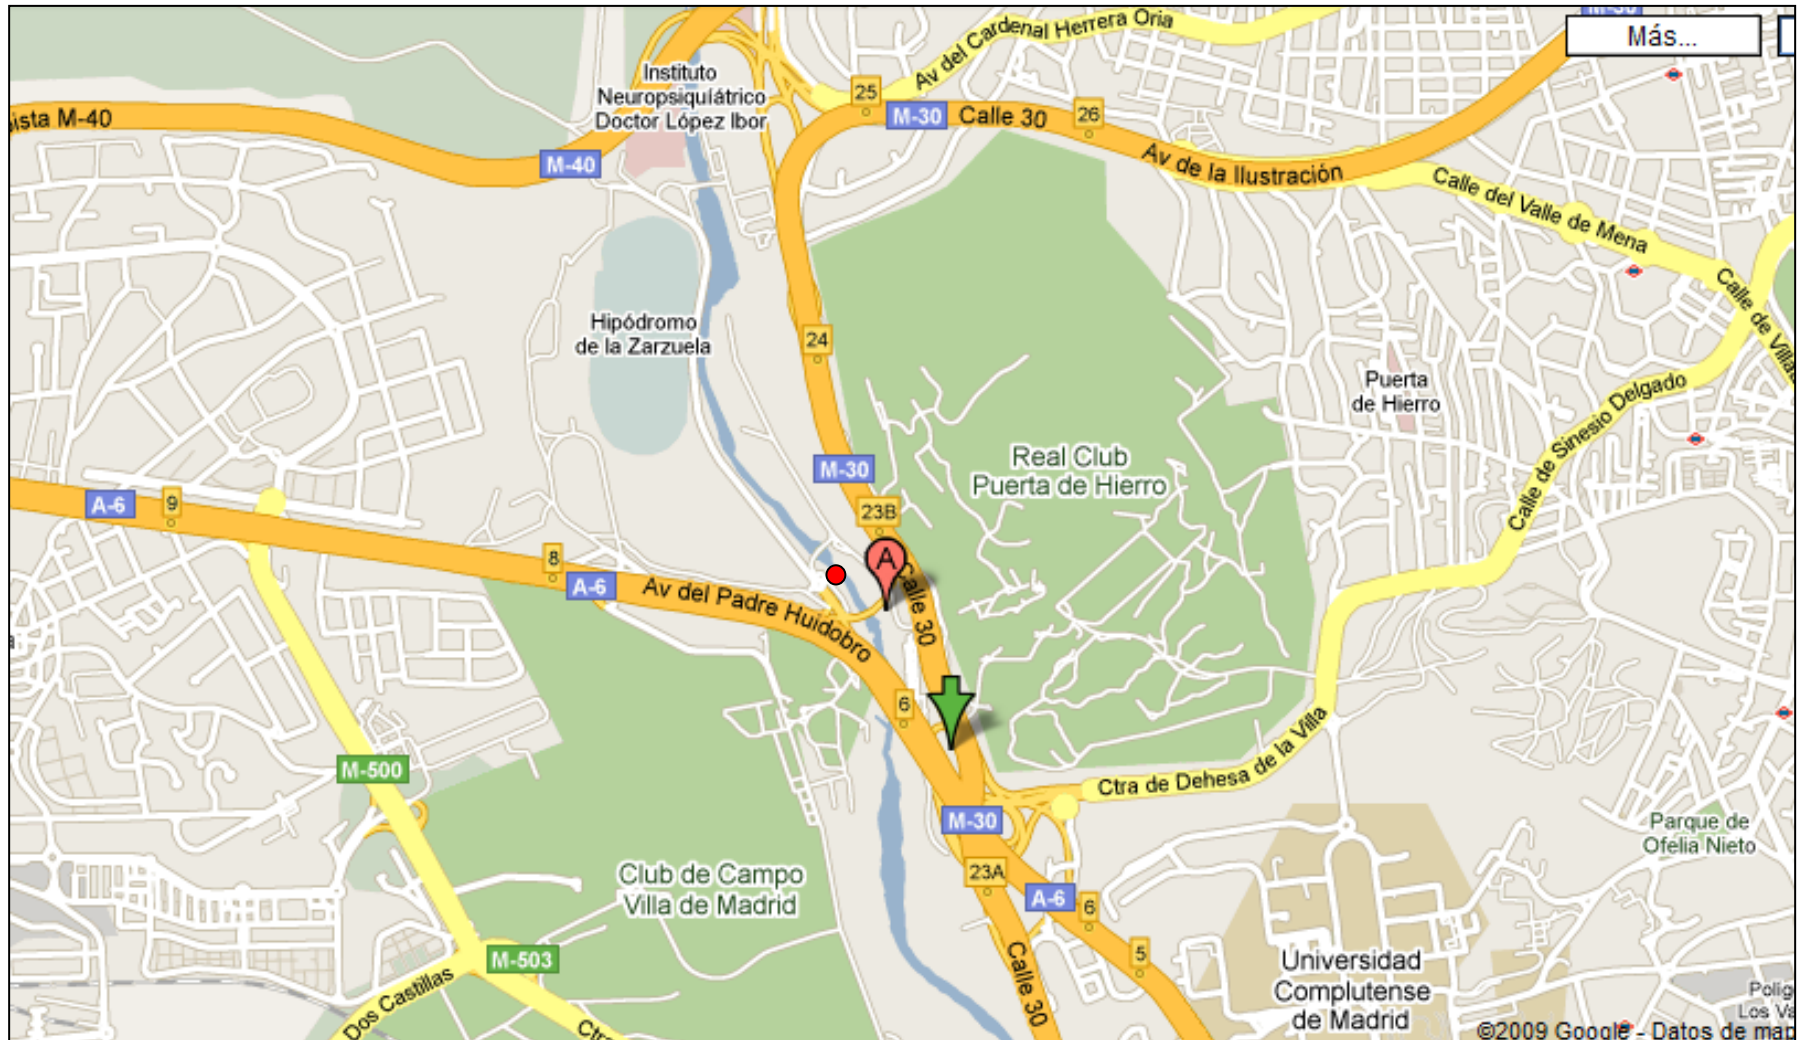

CENTRO DE TECNIFICACIÓN DE TIRO CON ARCO FEDERACIÓN MADRILEÑA DE TIRO CON ARCO

PARQUE DEPORTIVO PUERTA DE HIERRO
Carretera El Pardo Km. 1 - 28035 Madrid

(4)

Cruzar a pie el puente sobre el río

(5) SEGUIR EL CAMINO
HACIA LA FMTA

(1)
Salida 23B M30
(incorporación A6
sentido A Coruña)

(3)
Acceso
aparcamiento

(2)
Seguir indicaciones Parque Deportivo Puerta de Hierro